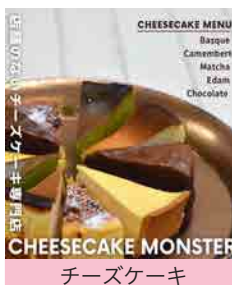

マイナス5歳アクセサリ

黄金比眉メイク

海部のくちどけ

眼精疲労リンパマッサージ

手相セラピー

占い師

チーズケーキ

ハンドケア体験